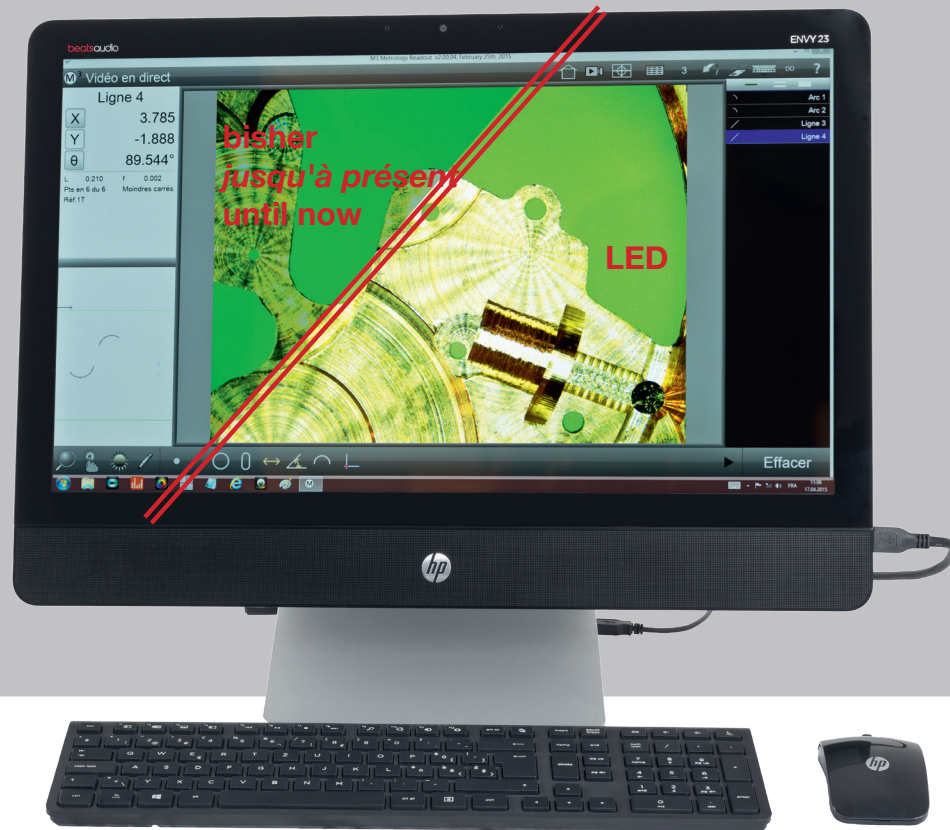

LED Umbau für ISOMA Werkstatt-Messmikroskope

Transformation LED pour microscopes de mesure d'atelier ISOMA

LED conversion for ISOMA workshop measuring microscopes

**NEUHEIT
NOUVEAUTÉ • NEW**

FÜR

- ...MEHR BRILLIANZ IM BILD
- ...EINE BESSERE ÖKOBILANZ
- ...TIEFERE WARTUNGSKOSTEN
- ...WENIGER WÄRMEENTWICKLUNG

POUR

- ... UNE IMAGE PLUS BRILLANTE
- ... UN MEILLEUR ÉCOBILAN
- ... DES FRAIS D'ENTRETIEN RÉDUITS
- ... MOINS DE THERMOGÉNIE

FOR

- ... A BRIGHTER IMAGE
- ... A BETTER ECOBALANCE
- ... LOWER MAINTENANCE COSTS
- ... LESS HEAT EVOLUTION

Beispiel am Mikroskop M114
Exemple sur le microscope M114
Example on the microscope M114